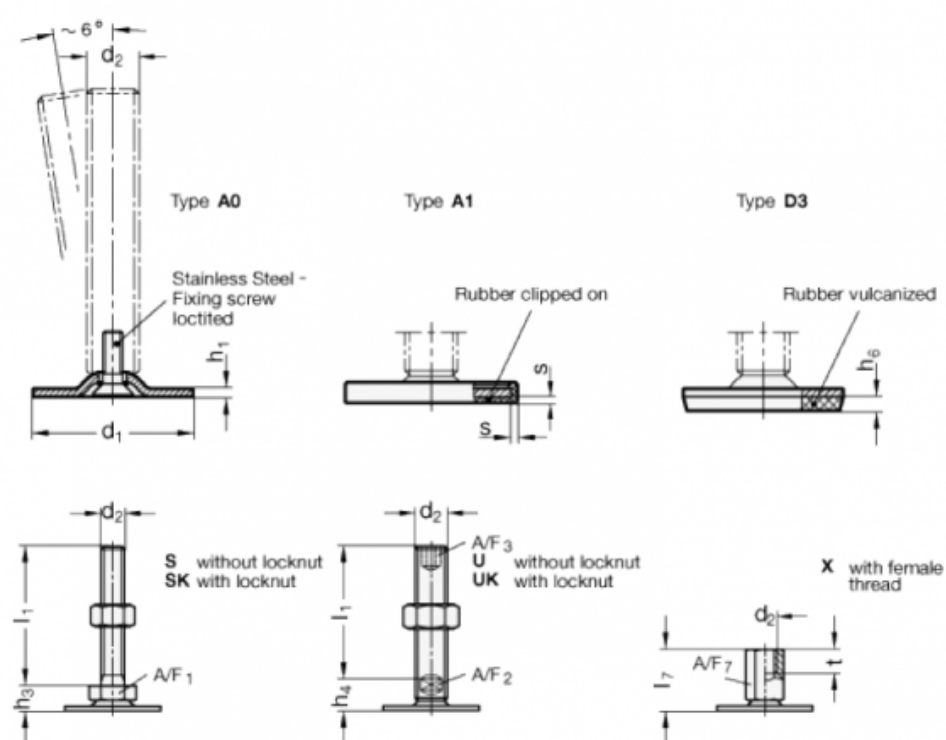

Varenummer: 204040M863A0S

Beskrivelse: E+G Justerfod
GN 40-40-M8-63-A0-S

Note: S Uden møtrik, udvendig sekskant i bunden

Mål

A/F1	= 17
d1	= 40
d2	= M8
h1	= 2
h3	= 11
h6	=
l1	= 63
s	=